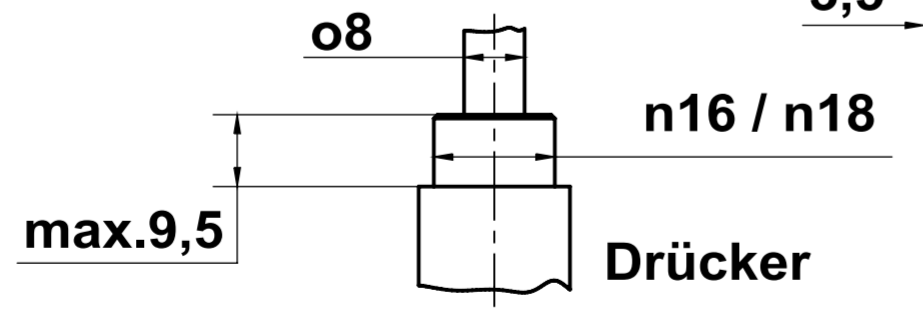

Abbildung
DIN links (L)

**Serie K4 rund
Schloss BB - Buntbart**
für Drückergarnituren ohne Rosetten

- Glastürobjektivschloss für Türen aus Einscheiben-Sicherheitsglas (ESG)
- für 8 (10) mm Glasstärke und 24 (26) mm Falztiefe
- für Türzargenabmessungen in Anlehnung an DIN 18101/18111

BREUER+ SCHMITZ		Maßstab 1:1	Position -	Menge -
Datum 31.03.09		Schloss 036-12 R / 036-13 L		
Name molmesdahl		für Drückergarnituren ohne Rosette		
Gepr.		ZEICHNUNGSNR. Z 5618		
Norm		TEILENUMMER Z 5618		
Breuer & Schmitz GmbH & Co. KG Solingen - Wald Baubeschlagfabrik		Blatt -		
Zust.	Anderungen	Datum	Name	Dateiname Z 5618
				Schutzvermerk nach DIN 34 beachten!